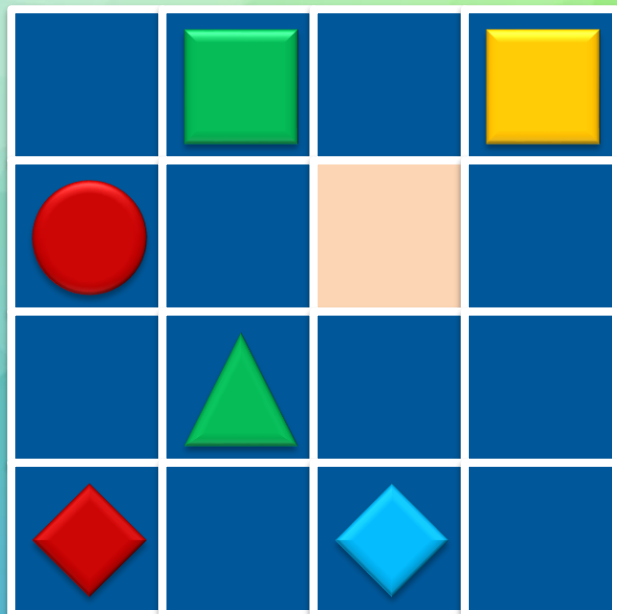

## Интерактивная игра

Воспитатель МБДОУ  
д/с №6 ст.Вековка  
Гусарова К.С.

Положи подходящую по  
форме и цвету фигуру в  
выделенную ячейку, щёлкнув  
по фигуре мышкой.

Положи подходящую по  
форме и цвету фигуру в  
выделенную ячейку, щёлкнув  
по фигуре мышкой.

Положи подходящую по  
форме и цвету фигуру в  
выделенную ячейку, щёлкнув  
по фигуре мышкой.

Положи подходящую по  
форме и цвету фигуру в  
выделенную ячейку, щёлкнув  
по фигуре мышкой.

Положи подходящую по  
форме и цвету фигуру в  
выделенную ячейку, щёлкнув  
по фигуре мышкой.