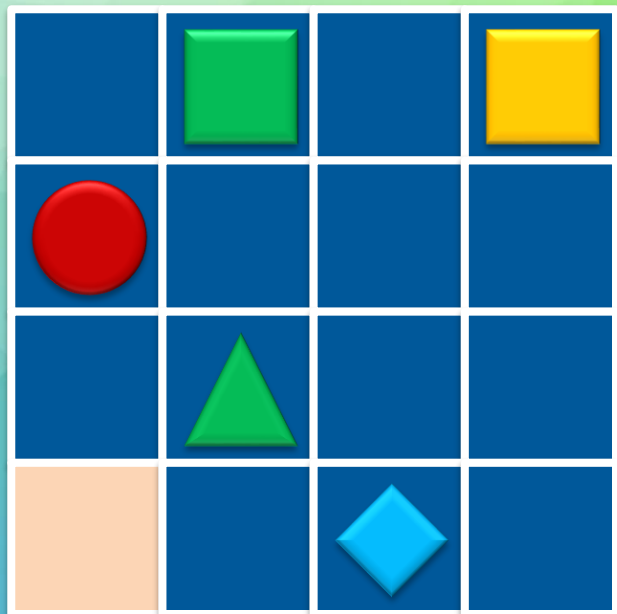

## Интерактивная игра

Воспитатель МБДОУ  
д/с №6 ст.Вековка  
Гусарова К.С.

Положи подходящую по  
форме и цвету фигуру в  
выделенную ячейку, щёлкнув  
по фигуре мышкой.

Положи подходящую по  
форме и цвету фигуру в  
выделенную ячейку, щёлкнув  
по фигуре мышкой.

Положи подходящую по  
форме и цвету фигуру в  
выделенную ячейку, щёлкнув  
по фигуре мышкой.

Положи подходящую по  
форме и цвету фигуру в  
выделенную ячейку, щёлкнув  
по фигуре мышкой.

Положи подходящую по  
форме и цвету фигуру в  
выделенную ячейку, щёлкнув  
по фигуре мышкой.