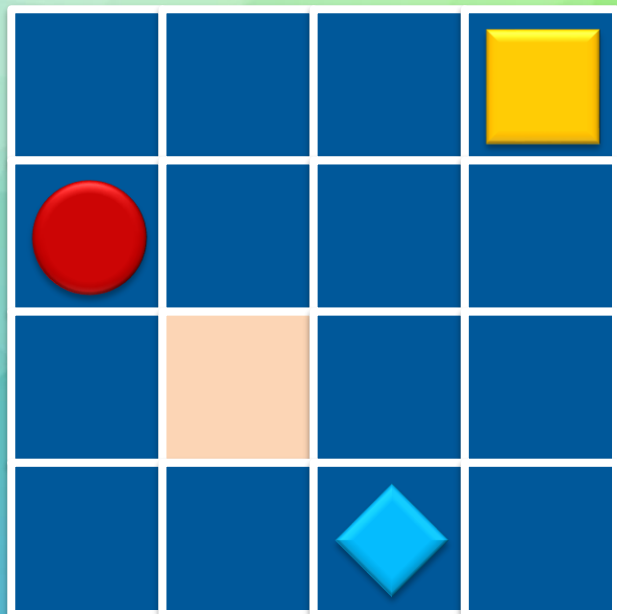

# Цветные фигуры

## Интерактивная игра

Воспитатель МБДОУ  
д/с №6 ст.Вековка  
Гусарова К.С.

Положи подходящую по  
форме и цвету фигуру в  
выделенную ячейку, щёлкнув  
по фигуре мышкой.

Положи подходящую по  
форме и цвету фигуру в  
выделенную ячейку, щёлкнув  
по фигуре мышкой.

Положи подходящую по  
форме и цвету фигуру в  
выделенную ячейку, щёлкнув  
по фигуре мышкой.

Положи подходящую по  
форме и цвету фигуру в  
выделенную ячейку, щёлкнув  
по фигуре мышкой.

Положи подходящую по  
форме и цвету фигуру в  
выделенную ячейку, щёлкнув  
по фигуре мышкой.