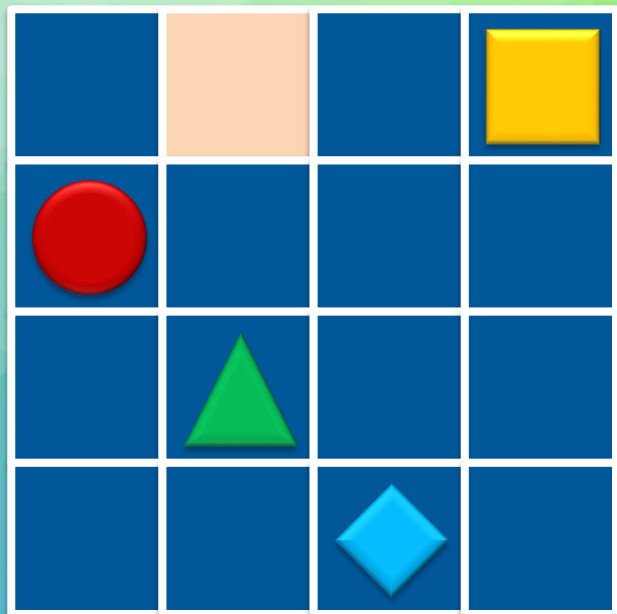

# Цветные фигуры

## Интерактивная игра

Воспитатель МБДОУ  
д/с №6 ст.Вековка  
Гусарова К.С.

Положи подходящую по  
форме и цвету фигуру в  
выделенную ячейку, щёлкнув  
по фигуре мышкой.

Положи подходящую по  
форме и цвету фигуру в  
выделенную ячейку, щёлкнув  
по фигуре мышкой.

Положи подходящую по  
форме и цвету фигуру в  
выделенную ячейку, щёлкнув  
по фигуре мышкой.

Положи подходящую по  
форме и цвету фигуру в  
выделенную ячейку, щёлкнув  
по фигуре мышкой.

Положи подходящую по  
форме и цвету фигуру в  
выделенную ячейку, щёлкнув  
по фигуре мышкой.